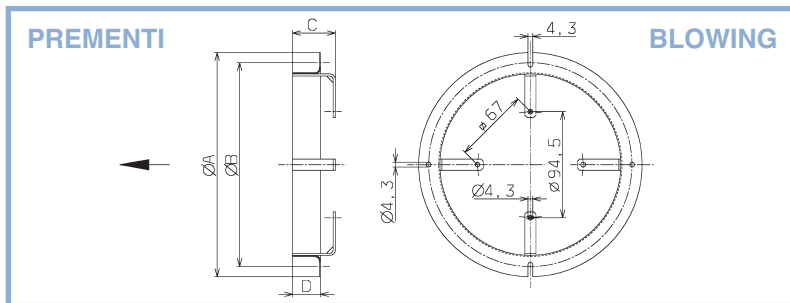

# RINGS

Anelli in materiale termoplastico

Thermoplastic rings

Ø Ventola - Fan Blade	154	172	200	230	254	
A	200	220	248	280	302	
B	56	56	56	60	60	
C	48	48	48	51.5	51.5	
D	190	208	236	266	290	
E	162	180	208	238	264	
Codice - Part Number	<b>1072943</b>	<b>1072944</b>	<b>1072946</b>	<b>1072891</b>	<b>1072892</b>	

Anelli in acciaio verniciato

Steel rings painted

Ø Ventola - Fan Blade	154	172	200	230	254	300
A	200	220	248	278	302	350
B	162	180	208	238	262	308
C	49	49	49	49	49	49
D	25	26	26	26	26	26
E	190	208	236	266	290	344
Codice - Part Number	<b>3255003</b>	<b>3255002</b>	<b>3255004</b>	<b>3255009</b>	<b>3255006</b>	<b>3255008</b>

Anelli in acciaio verniciato

Steel rings painted

Ø Ventola - Fan Blade	154	172	200	230	254	300
A	200	220	248	278	302	356
B	162	180	208	238	262	308
C	36	36	36	36	36	36
D	25	26	26	26	26	30
E	190	208	236	266	290	344
Codice - Part Number	<b>3255010</b>	<b>3255011</b>	<b>3255012</b>	<b>3255013</b>	<b>3255014</b>	<b>3255078</b>