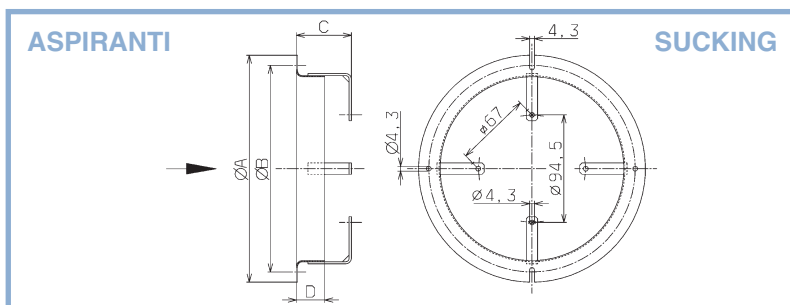

# RINGS

Anelli in materiale termoplastico

Thermoplastic rings

Ø Ventola - Fan Blade	154	172	200	230	254	
A	200	220	248	280	302	
B	56	56	56	60	60	
C	48	48	48	51.5	51.5	
D	190	208	236	266	290	
E	162	180	208	238	264	
Codice - Part Number	<b>1072943</b>	<b>1072944</b>	<b>1072946</b>	<b>1072891</b>	<b>1072892</b>	

Anelli in acciaio verniciato

Steel rings painted

Ø Ventola - Fan Blade	154	172	200	230	254	300
A	200	220	248	278	302	350
B	162	180	208	238	262	308
C	49	49	49	49	49	49
D	25	26	26	26	26	26
E	190	208	236	266	290	344
Codice - Part Number	<b>3255003</b>	<b>3255002</b>	<b>3255004</b>	<b>3255009</b>	<b>3255006</b>	<b>3255008</b>

Anelli in acciaio verniciato

Steel rings painted

Ø Ventola - Fan Blade	154	172	200	230	254	300
A	200	220	248	278	302	356
B	162	180	208	238	262	308
C	36	36	36	36	36	36
D	25	26	26	26	26	30
E	190	208	236	266	290	344
Codice - Part Number	<b>3255010</b>	<b>3255011</b>	<b>3255012</b>	<b>3255013</b>	<b>3255014</b>	<b>3255078</b>