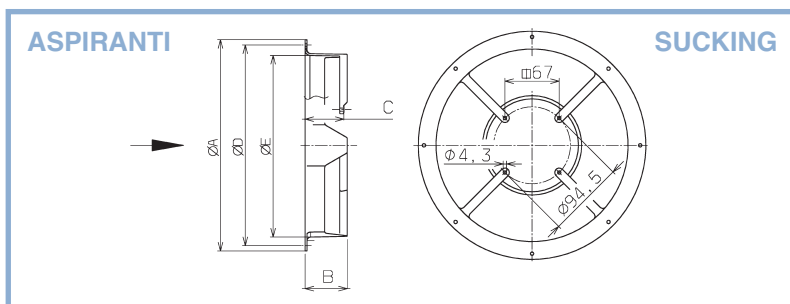

# RINGS

Anelli in materiale termoplastico

Thermoplastic rings

Ø Ventola - Fan Blade	154	172	200	230	254	
A	200	220	248	280	302	
B	56	56	56	60	60	
C	48	48	48	51.5	51.5	
D	190	208	236	266	290	
E	162	180	208	238	264	
Codice - Part Number	<b>1072943</b>	<b>1072944</b>	<b>1072946</b>	<b>1072891</b>	<b>1072892</b>	

Anelli in acciaio verniciato

Steel rings painted

Ø Ventola - Fan Blade	154	172	200	230	254	300
A	200	220	248	278	302	350
B	162	180	208	238	262	308
C	49	49	49	49	49	49
D	25	26	26	26	26	26
E	190	208	236	266	290	344
Codice - Part Number	<b>3255003</b>	<b>3255002</b>	<b>3255004</b>	<b>3255009</b>	<b>3255006</b>	<b>3255008</b>

Anelli in acciaio verniciato

Steel rings painted

Ø Ventola - Fan Blade	154	172	200	230	254	300
A	200	220	248	278	302	356
B	162	180	208	238	262	308
C	36	36	36	36	36	36
D	25	26	26	26	26	30
E	190	208	236	266	290	344
Codice - Part Number	<b>3255010</b>	<b>3255011</b>	<b>3255012</b>	<b>3255013</b>	<b>3255014</b>	<b>3255078</b>